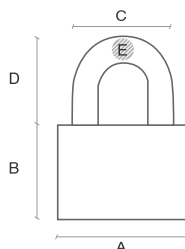

CANDADOS SERIE SUECA

FECHA 19/03/2020

SKU: 10437 - 10438 - 10439 - 10440 - 10532 - 10533 - 10441 - 8406 - 10451 - 8407

DIMENSIONES Y NÚMERO DE PINES (Y120/122)

40	Largo	40mm	Ancho	62mm	5
50	Largo	50mm	Ancho	72mm	5
60	Largo	60mm	Ancho	85mm	5
70	Largo	70mm	Ancho	93mm	5

DIMENSIONES Y NÚMERO DE PINES (Y124)

60	Largo	60mm	Ancho	45mm	5
70	Largo	70mm	Ancho	55mm	5

OPERACIÓN

Operación	Llave mecánica.
Información técnica	Gancho en acero endurecido al Boro Igualado 2 ó 4 unidades en tamaño 50t Doble bloqueo Gancho anti-segueta.
Garantía	Garantía de por vida: si este producto dejase de funcionar debido a un defecto de fabricación.

MATERIALES

Cuerpo	Latón
Gancho	Acero
Llaves	Latón Niquelado
Otros	Opcional: Sistema igualado por 2 ó 4

ACABADO / COLOR / ESPESOR

Color	Cromo satinado
-------	----------------

EMPAQUE

Plantilla de Instalación	N/A
Cantidad de llaves	3
Accesorios	N/A