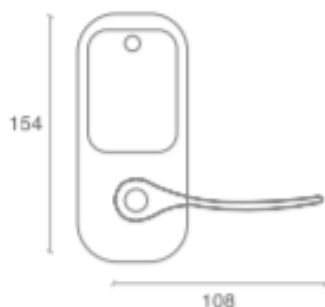

Ficha Técnica

Cerr. Digital YRL 226 Touch / Manilla NiS cj

INFORMACIÓN

	CAJA
CÓDIGO	154160
EAN-13	7809818005978
TERMINACIÓN	Níquel Satín
PESO UNTARIO	

MEDIDAS GENERALES

DIMENSIONES

Largo	154mm (Cuerpo) 108mm (Manija)
Ancho	65mm

CARACTERÍSTICAS

- Cerradura digital con manilla YRL 226.
- Manilla reversible.
- Para uso en puertas de acceso Izquierdas o derechas.
- Pantalla Touch iluminado.
- Apertura con código PIN.
- Guía por voz, menú interactivo en 3 idiomas.
- Manilla interior con seguro y exterior con llave
- Opción apertura exterior con llave
- Programación hasta 25 usuarios.
- Cierre automático luego de 30 seg.
- Resistente a condiciones climáticas adversas como la lluvia, arena, rayos UV, etc.
- Incluye 2 llaves.
- Bloqueo manual o automático.
- Integración con dispositivos móviles, opcionalmente se puede desbloquear usando el teléfono celular a través de la aplicación Yale Connect, usando módulo ZigBee.
- Espesor de puerta de 35mm a 45mm
- Apta para puertas de madera o metal
- Incluye 4 baterías AA (Incluidas).
- Indicador de batería baja y vandalismo.
- Backset ajustable entre 60 y 70 mm
- Terminación: Níquel Satín.