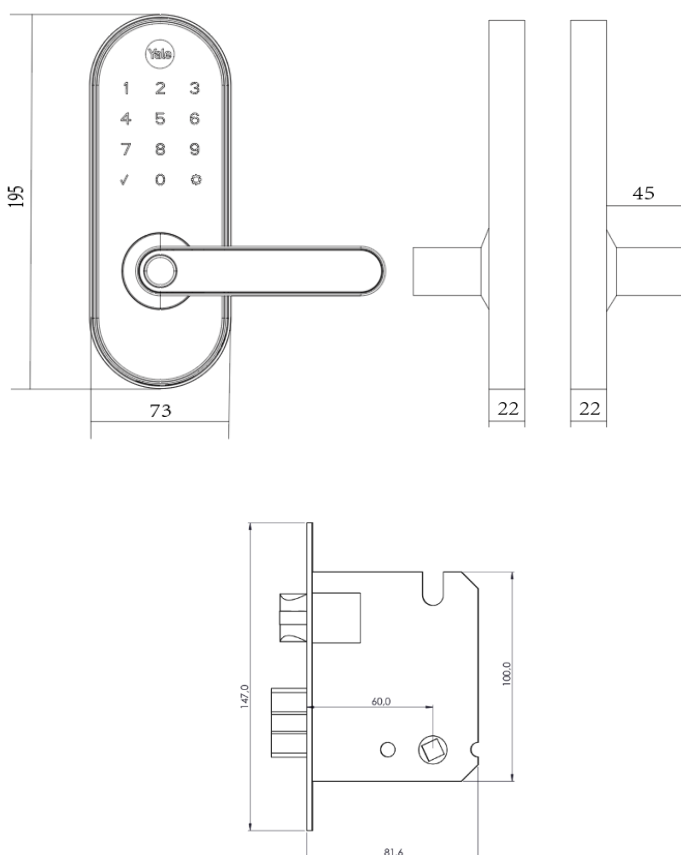

Ficha Técnica

Cerradura Embutir B60 Digital Yale YMC420D Ne cj

INFORMACIÓN

CÓDIGO	CAJA
157330	157330
EAN-13	7891683749637
TERMINACIÓN	Negro
PESO UNTARIO	

MEDIDAS GENERALES

CARACTERÍSTICAS

- Cerradura embutir con cerrojo macizo inoxidable.
- Manilla doble giro.
- Movimiento manilla hacia arriba activa bloqueo cerrojo.
- Movimiento manilla hacia abajo, desbloquea cerrojo y picaporte.
- Para uso en puertas de acceso izquierdas o derechas.
- Pantalla Touch iluminado.
- Apertura Huella digital, tarjeta, contraseña y llave.
- Guía por voz, menú interactivo en 3 idiomas.
- Manilla exterior con captador de huella digital.
- Opción apertura exterior con llave.
- Programación hasta 100 contraseñas, 100 tarjetas y 100 huellas dactilares.
- Cierre automático, ajustable.
- Incluye 2 llaves.
- Bloqueo manual o automático.
- Integración con dispositivos móviles, opcionalmente se puede desbloquear usando el teléfono celular a través de la aplicación Yale Connect.
- Espesor de puerta de 30mm a 70mm
- Apta para puertas de madera o metal
- Incluye 4 baterías AA (Incluidas).
- Indicador de batería baja y vandalismo.
- Backset 60 mm
- Terminación: Negro.