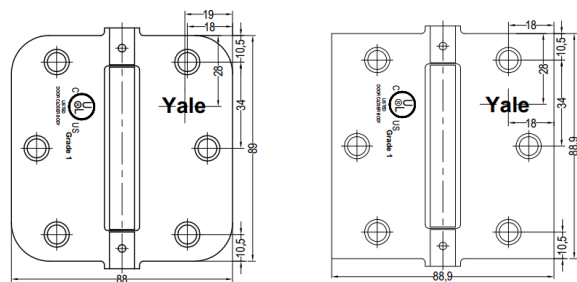

Bisagras de Acero Con Resorte

Uso: Puertas y Ventanas

CARACTERÍSTICAS:

- Bisagra con resorte
- Canto redondo y recto
- Disponible en medidas de **3.5 x 3.5** pulgadas
- Espesor de **3 y 2.5** milímetros
- Apertura de 90°
- Diámetro eje pasador Ø10mm
- Profundidad del avellanado 1.5mm

Producto Incluye: Tornillos de fijación, tipo roscalata cabeza plana ranura Phillips #8 x ¾"

Todas las medidas se expresan en milímetros.

Recomendación de Uso según altura y peso de la puerta	
* 2 bisagras: menos de 1mt alto	= 5 kilos
* 3 bisagras: de 1 a 1.5 mt alto	= 6 a 9 kilos
* 4 bisagras: 1.5 a 2 mt	= 13 a 15 kilos
* 5 bisagras: 2 a 2.25 mt	= 18 a 21 kilos

MODELOS DISPONIBLES:

Clasificación	Inox	Br. Pulido	Inox	Níquel Satinado
Código Caja	126930	125250	125260	125240
Canto recto	✓	X	X	X
Canto redondo	X	✓	✓	✓
Espesor 2.5mm	✓	X	X	X
Espesor 3 mm	X	✓	✓	✓
Terminación	Inoxidable	Bronce Pulido	Inoxidable	Níquel Satinado