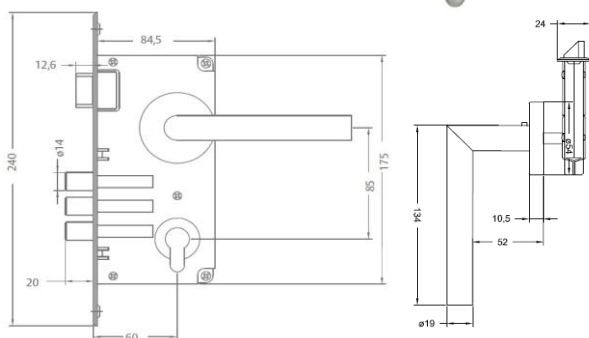

Cerradura Embutida Línea Toscana

Acceso Derecho e Izquierdo / Oficina /
Dormitorio / Baño / Libre Paso

Uso: Puertas Acceso / Interior

CARACTERÍSTICAS:

- Cerradura embutida
- Cerrojo de 3 pitones o macizo según función
- Manillas con rosetas
- Bocallave según función (rosetas)
- Manillas y rosetas de Acero Inoxidable calidad AISI304
- Ajustable a puertas de 35mm a 50mm de espesor
- Picaporte reversible
- Backset 60mm: Acceso / Oficina / Oficina-Dormitorio
- Backset 40mm: Oficina-Dormitorio / Dormitorio / Baño / Libre Paso

Producto Incluye: Cerradura de embutir, Manillas, Cilindro Europerfil, Rosetas.

Todas las medidas se expresan en milímetros.

MODELOS DISPONIBLES:

Clasificación Línea Toscana	Acceso Der.	Acceso Izq.	Oficina	Oficina/ Dormit. B60	Oficina/ Dormit. B40	Dormitorio	Baño	Libre Paso
Código Caja	104930	104940	104950	132570	138280	104980	104990	105000
Código Blister	121771	121770	121772	137351	138281	121773	121774	121775
Cerradura Embutir	✓	✓	✓	✓	✓	✓	✓	✓
Cilindro Multipunto 70mm	✓	✓	✓	X	X	X	X	X
Cilindro Llave/Perilla	X	X	X	✓	✓	X	X	X
Solo manilla interior	✓	✓	X	X	X	X	X	X
Manilla ambos lados	X	X	✓	✓	✓	✓	✓	✓
Cerrojo de 3 Pitones	✓	✓	✓	✓	✓	X	X	X
Cerrojo Macizo	X	X	X	X	X	✓	✓	X
Llaves planas multipunto	✓	✓	✓	X	X	X	X	X
Llaves dentadas	X	X	X	✓	✓	X	X	X
Llaves de paleta tipo San Pedro	X	X	X	X	X	✓	X	X
Pestillo de seguridad	X	X	X	X	X	X	✓	X
Uso	Acceso	Acceso	Oficina	Interior/Oficina	Interior/Oficina	Interior	Interior	Interior
Terminación	Inoxidable	Inoxidable	Inoxidable	Inoxidable	Inoxidable	Inoxidable	Inoxidable	Inoxidable