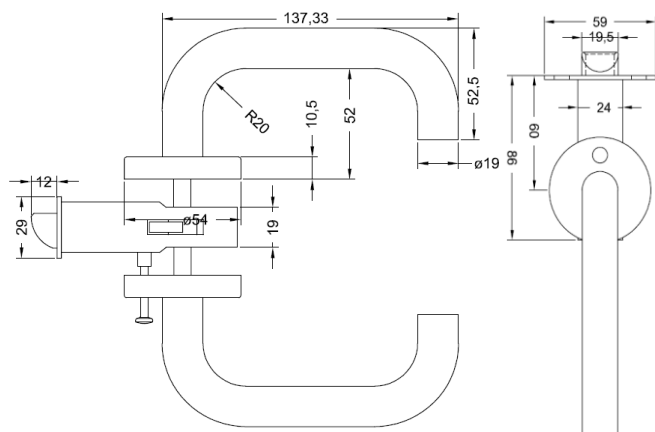

Cerradura Tubular Línea Roma

Dormitorio-Baño / Libre Paso

Uso: Puertas Interiores

CARACTERÍSTICAS:

- Cerradura tubular
- Manillas libres ambos lados
- Manillas y rosetas de Acero Inoxidable calidad AISI304
- Solo para funciones interiores
- Ajustable a puertas de 35mm a 50mm de espesor
- Picaporte reversible
- Backset 60mm

Producto Incluye:

Cerradura tubular, Manillas, Rosetas.

Todas las medidas se expresan en milímetros.

MODELOS DISPONIBLES:

Clasificación Línea Roma	Dormitorio/ Baño	Libre Paso
Código Caja	X	X
Código Blister	121421	121431
Cerradura Tubular	✓	✓
Manillas ambos lados	✓	✓
Pestillo de seguridad	✓	X
Uso	Interior	Interior
Terminación	Inoxidable	Inoxidable